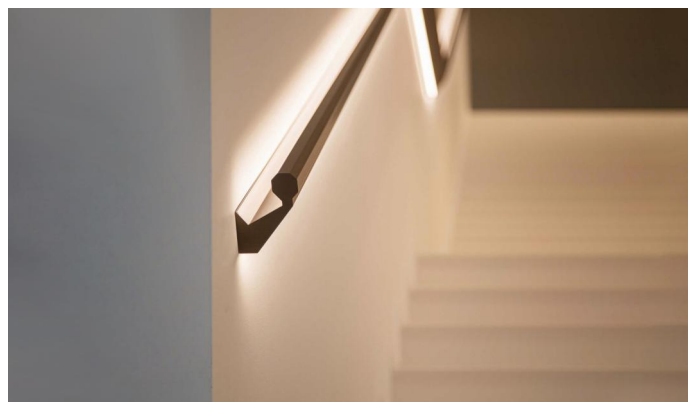

INDOOR - WALL

OTTOMANO

- alluminio, ferro,
policarbonato
- lunghezza max. 3m

- aluminum, iron,
polycarbonate
- max. length 3m

Profilo con Led Profile with LED

Per composizioni angolari: + 200€ per ogni angolo. Angoli consentiti: min 145°- max 155°
For corner compositions: + €200 for each corner. Permitted angles: min 145°- max 155°